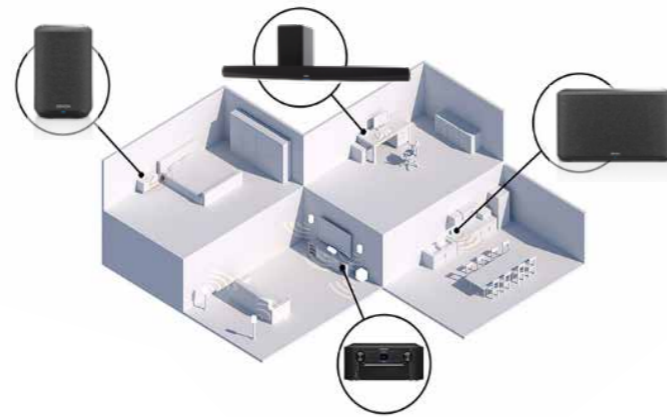

Dank der integrierten HEOS Technologie für drahtloses Multiroom-Musikstreaming, können kompatible Denon Produkte zu einer Schlüsselkomponente Ihres HEOS Systems werden. Genießen und steuern Sie mit der kostenlosen HEOS App Ihre Lieblingsmusik im ganzen Haus. Geben Sie überall den gleichen Titel oder in jedem Raum einen anderen Titel wieder.