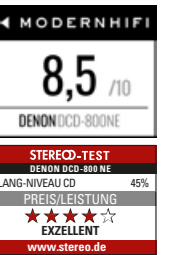

Farbe
Artikel-Nummer
EAN-Code

Schwarz
DCD800NEBKE2
4951035065693

Premium-Silber
DCD800NESPE2
4951035065723