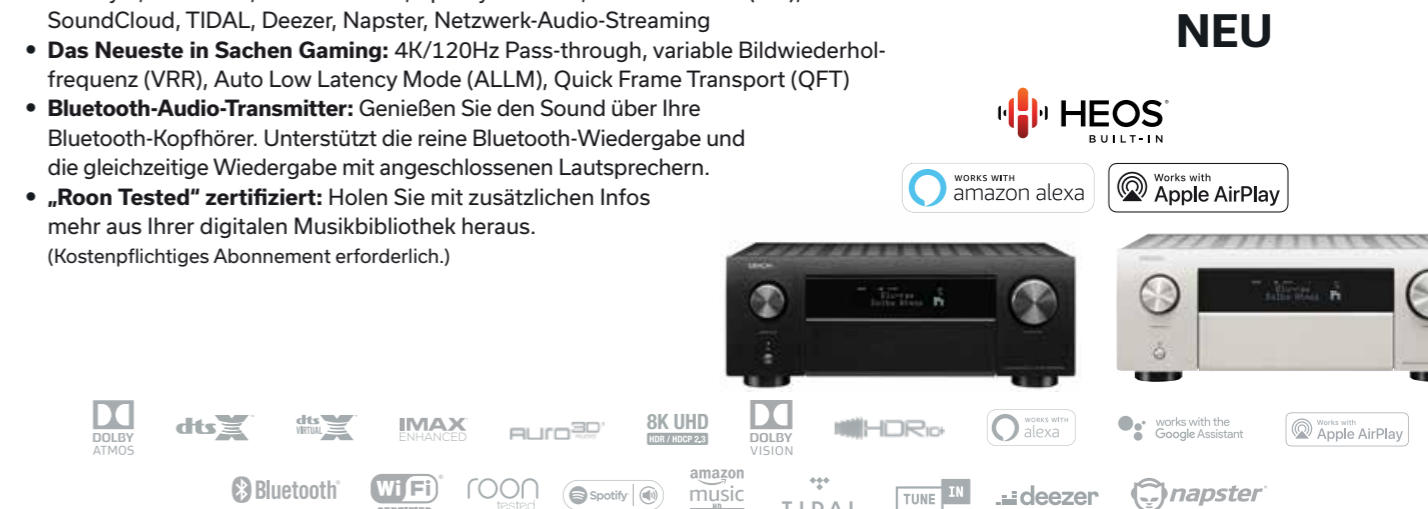

AVC-X4700H | 9.2-KANAL 8K AV-VERSTÄRKER MIT 3D AUDIO, HEOS BUILT-IN UND SPRACHSTEUERUNG

- 9.2-Kanal 8K AV-Verstärker mit 200W
- 8K/60Hz & 4K/120Hz für hervorragende Film- und Gaming-Erlebnisse
- Dolby Atmos, Dolby Atmos Height Virtualization, DTS:X, DTS Virtual:X, IMAX Enhanced, und Auro-3D
- 8 HDMI Eingänge, 3 HDMI Ausgänge, inklusive eARC HDMI
- Audyssey MultEQ XT32, Dynamic Volume/EQ, LFC, Sub EQ HT
- **Sprachsteuerung mit Amazon Alexa, Siri (via AirPlay 2) und Google Assistant**
- AirPlay 2, Bluetooth, Internet Radio, Spotify Connect, Amazon Music (HD), SoundCloud, TIDAL, Deezer, Napster, Netzwerk-Audio-Streaming
- **Das Neueste in Sachen Gaming:** 4K/120Hz Pass-through, variable Bildwiederholfrequenz (VRR), Auto Low Latency Mode (ALLM), Quick Frame Transport (QFT)
- **Bluetooth-Audio-Transmitter:** Genießen Sie den Sound über Ihre Bluetooth-Kopfhörer. Unterstützt die reine Bluetooth-Wiedergabe und die gleichzeitige Wiedergabe mit angeschlossenen Lautsprechern.
- **„Roon Tested“ zertifiziert:** Holen Sie mit zusätzlichen Infos mehr aus Ihrer digitalen Musikbibliothek heraus. (Kostenpflichtiges Abonnement erforderlich.)

Farbe Artikel-Nummer EAN-Code

Schwarz AVCX4700HBKE2 4951035072851

Premium-Silber AVCX4700HSPE2 4951035072868